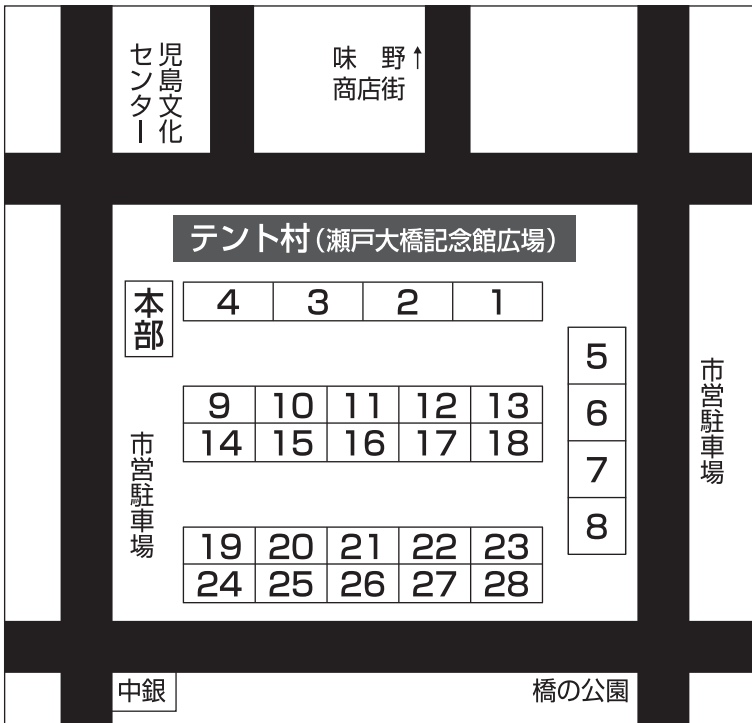

いい日
いい味
ひなめぐり

3月1日(土)・2日(日)の2日間(雨天決行)
AM10:00~PM4:00

春のテント村・即売会

アンケート

お答えして、各おひなの店へ持ってきて下さい。
3/2日の甘酒がごえん(5円)でいただけます

- ①あなたはどこから来られましたか?
  岡山県内 ( )市 ( )町
  // 外 ( )市 ( )町
- ②ひなめぐりをどこで知りましたか?
  新聞で・子供会で・婦人会・マイタウン月刊情報誌
  TV・ラジオ・パソコンホームページ
  ファッションタウン関係のイベント
  商店街の店で・友人から その他 ( )
- ③いい日イベントについて
  今まで11月のごえん市に行きましたか? (はい・いいえ)
  今まで 3月のひなめぐりに行きましたか? (はい・いいえ)
- ④イベント中は食堂を利用しましたか? (はい・いいえ)
- ⑤気がついたことがあれば書いて下さい。

キリトリ線