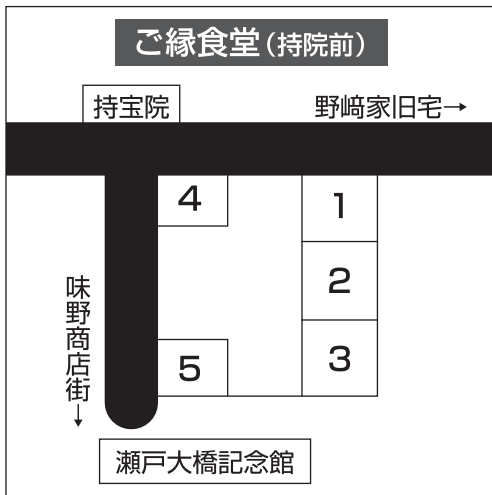

駐車場(有料)
市営第一・第二駐車場
を使って下さい。