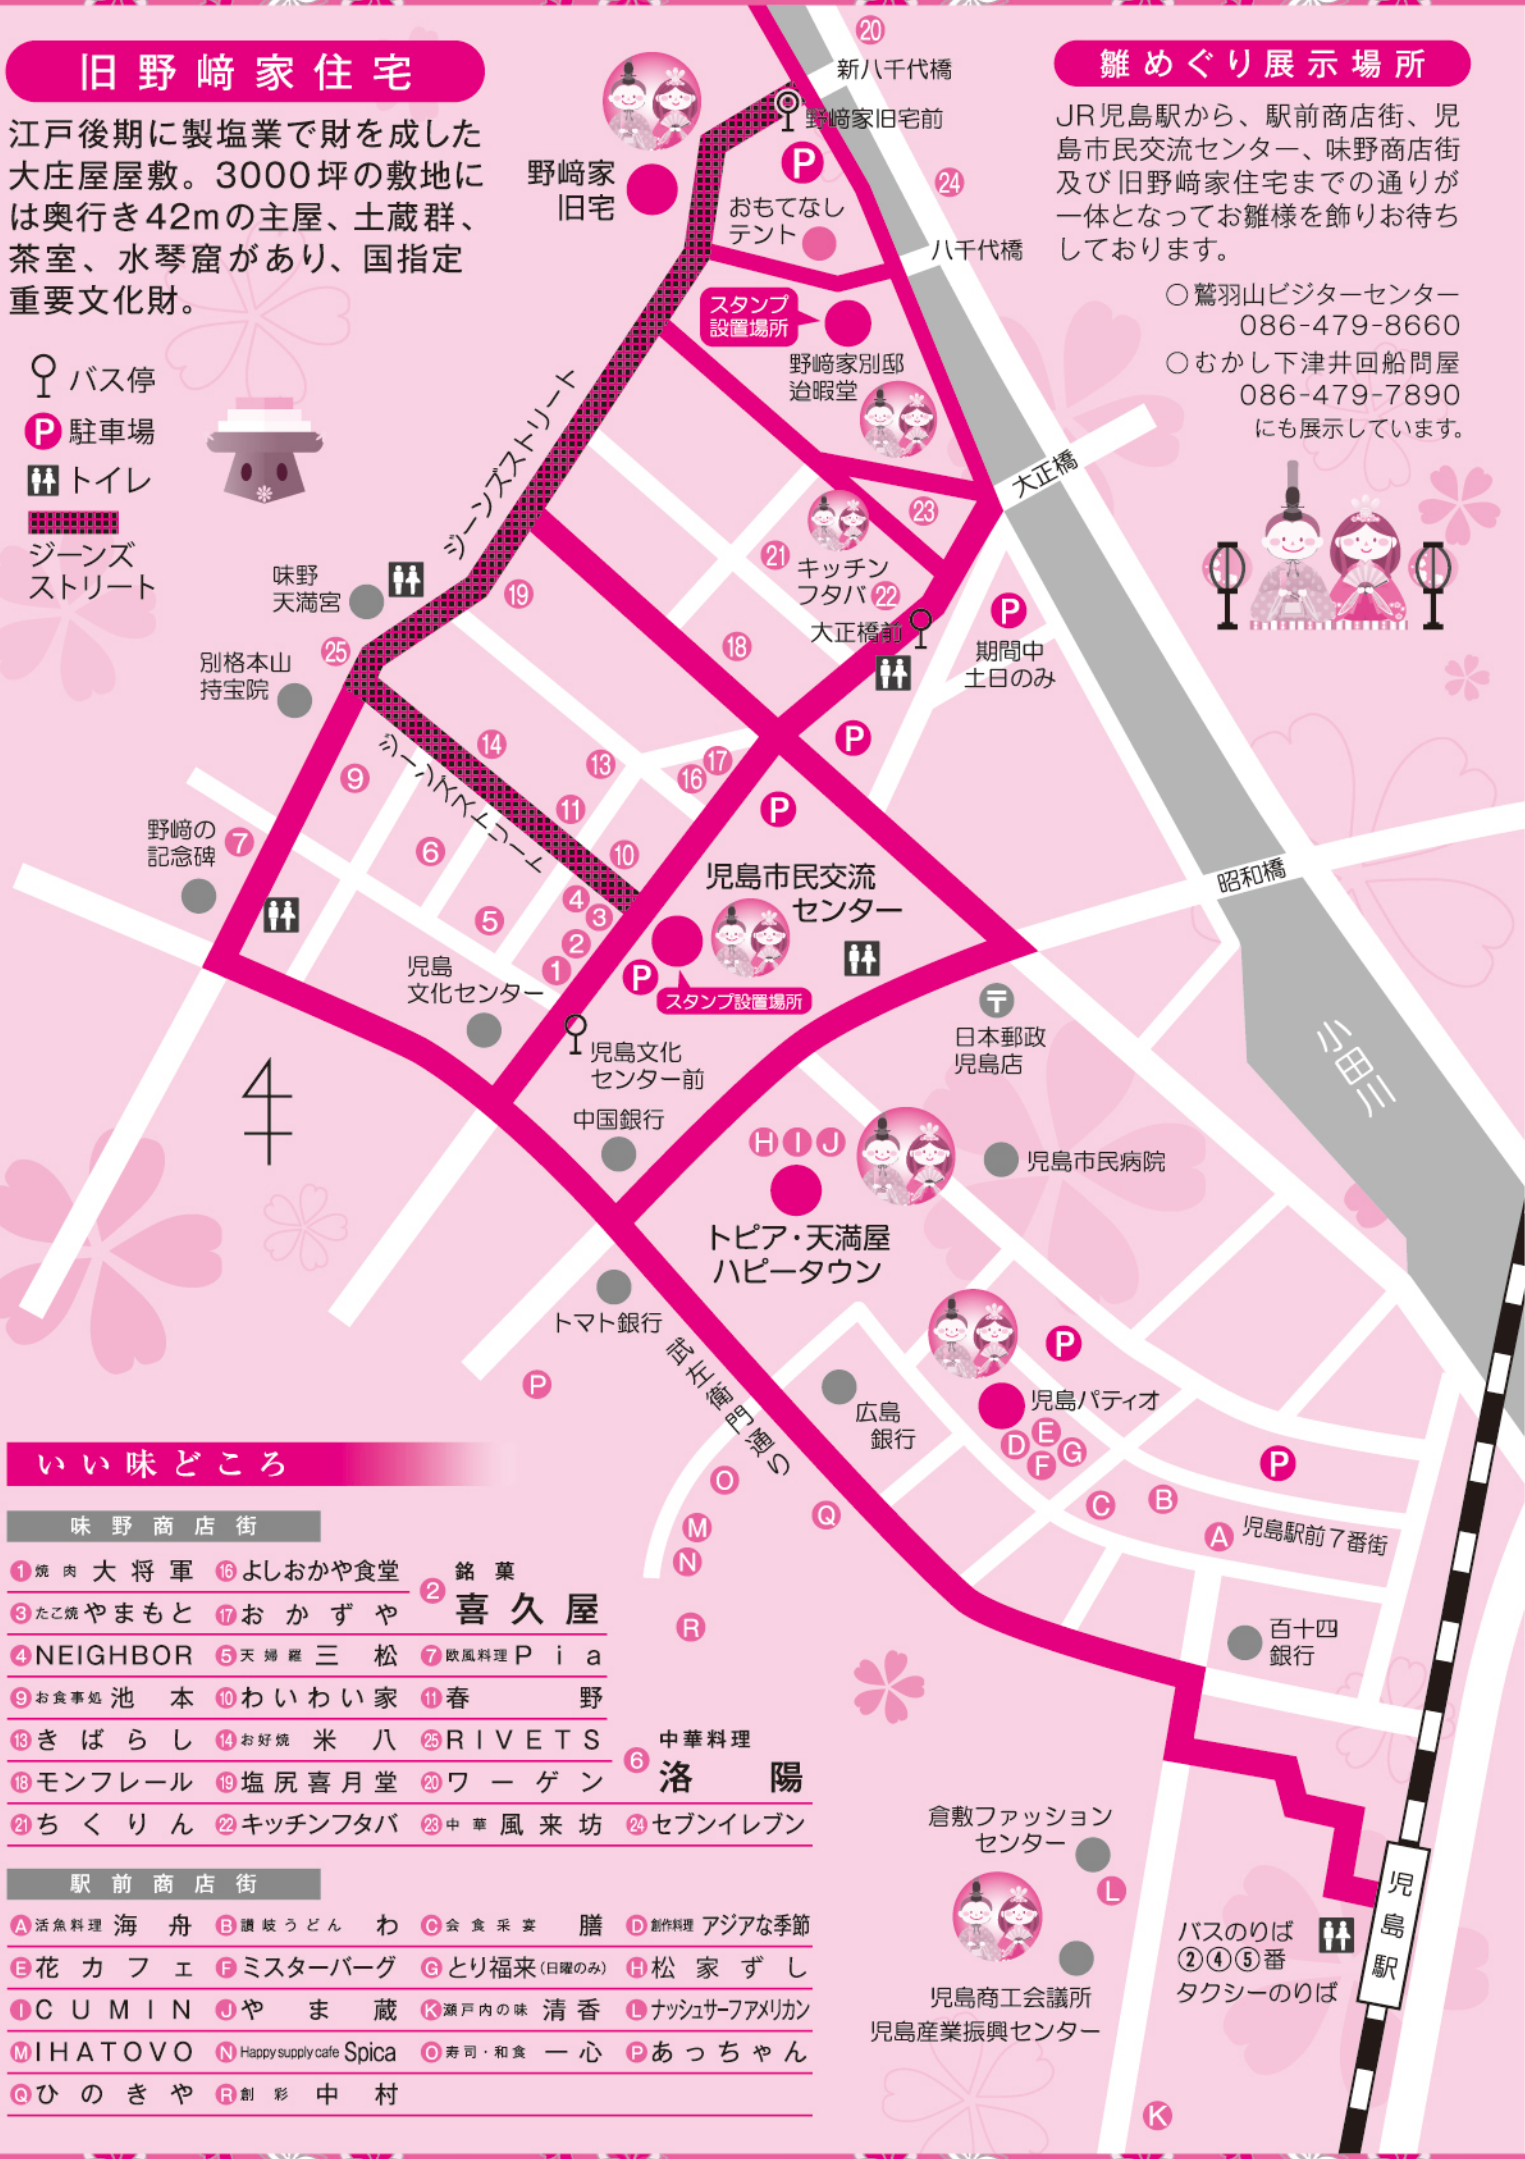

旧野崎家住宅

江戸後期に製塩業で財を成した大庄屋屋敷。3000坪の敷地には奥行き42mの主屋、土蔵群、茶室、水琴窟があり、国指定重要文化財。

- バス停
- 駐車場
- トイレ
- ジーンズストリート

雛めぐり展示場所

JR児島駅から、駅前商店街、児島市民交流センター、味野商店街及び旧野崎家住宅までの通りが一体となってお雛様を飾りお待ちしております。

- 鷺羽山ビジターセンター 086-479-8660
- むかし下津井回船問屋 086-479-7890 にも展示しています。

各種協賛団体等

- FTKイベント委員会 岡山県立倉敷鷺羽高等学校 岡山県立倉敷琴浦高等学校 倉敷市立倉敷南高等学校 倉敷市立短期大学 ぐらしのニュース児島 味野幼稚園 下津井電鉄(株) 邦楽みどり会 花教室MOMO 和裁グループ編友会 岡 克己

いい味どころ

味野商店街

- | | | |
|------------|------------|--------------|
| 1 焼肉大將軍 | 16 よしおかや食堂 | 銘菓 |
| 2 たこ焼やまもと | 17 おかずや | 2 喜久屋 |
| 3 NEIGHBOR | 5 天婦羅三松 | 7 吹風料理 P i a |
| 9 お食事処池本 | 10 わいわい家 | 11 春野 |
| 13 きばらし | 14 お好焼米八 | 25 RIVETS |
| 中華料理 | 6 洛陽 | |
| 18 モンフレール | 19 塩尻喜月堂 | 20 ワーゲン |
| 21 ちくりん | 22 キッチンフタバ | 23 中華風来坊 |
| 24 セブンイレブン | | |

駅前商店街

- | | | | |
|-----------|---------------------------|--------------|---------------|
| A 活魚料理海舟 | B 讃岐うどん わ | C 会食采妻 膳 | D 創作料理 アジアな季節 |
| E 花カフェ | F ミスターバーグ | G とり福来(日曜のみ) | H 松家ずし |
| I CUMIN | J やま蔵 | K 瀬戸内の味 清香 | L ナッジュファアメリカン |
| M IHATOVO | N Happy supply cafe Spica | O 寿司・和食 一心 | P あっちゃん |
| Q ひのきや | R 創彩中村 | | |

世界でここだけのジーンズ展

こどもお雛さま

打掛無料体験